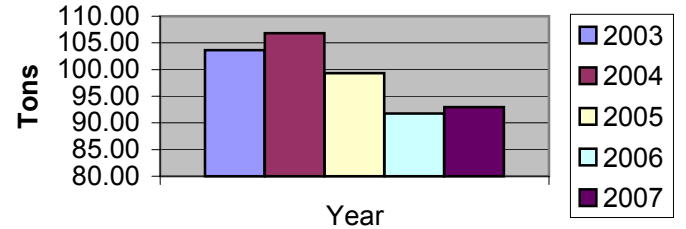

COMMUNITY	2003	2004	2005	2006	2007
MONTEREY	152.16	153.82	155.80	148.34	155.28
GOSHEN	72.30	71.67	73.30	77.80	77.38
DALTON	268.12	242.82	280.45	371.31	409.59
EASTHAMPTON	140.86	106.94	128.12	119.54	169.2
ERVING	175.98	190.69	185.64	187.32	197.94
GT. BARRINGTON	300.58	138.81	144.38	141.89	159.19
HAMPDEN	0.00	0.00	83.12	241.18	270.22
HOLYOKE	1457.64	1502.30	1555.04	1624.40	1641.52
LENOX	552.66	732.15	127.99	61.10	70.65
LONGMEADOW	1957.32	1780.25	1899.89	2277.99	2333.75
MIDDLEFIELD	38.35	39.22	37.98	39.31	43.35
NEW MARLBOROUGH	96.32	102.21	107.30	114.59	115.26

Agawam Tonnage 2003-2007

Alford Tonnage 2003-2007

Amherst Tonnage 2003-2007

Becket Tonnage 2003-2007

Belchertown Tonnage 2003-2007

Blandford Tonnage 2003-2007

Chester Tonnage 2003-2007

Chicopee Tonnage 2003-2007

Dalton Tonnage 2003-2007

East Longmeadow Tonnage 2003-2007

Easthampton Tonnage 2003-2007

Egremont Tonnage 2003-2007

Granby Tonnage 2003-2007

Granville Tonnage 2003-2007

Great Barrington Tonnage 2003-2007

Greenfield Tonnage 2003-2007