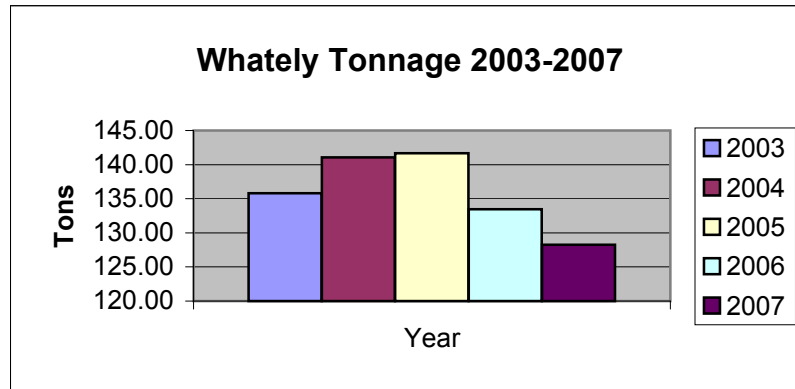

Stockbridge Tonnage 2003-2007

Tolland Tonnage 2003-2007

Washington Tonnage 2003-2007

Westfield Tonnage 2003-2007

West Springfield Tonnage 2003-2007

West Stockbridge Tonnage 2003-2007

Wilbraham Tonnage 2003-2007

FCSWMD Tonnage Charts
2003-2007

FCSWMD Tonnage Charts
2003-2007

FCSWMD Tonnage Charts
2003-2007

HRMC Tonnage Charts
2003-2007

HRMC Tonnage Charts
2003-2007