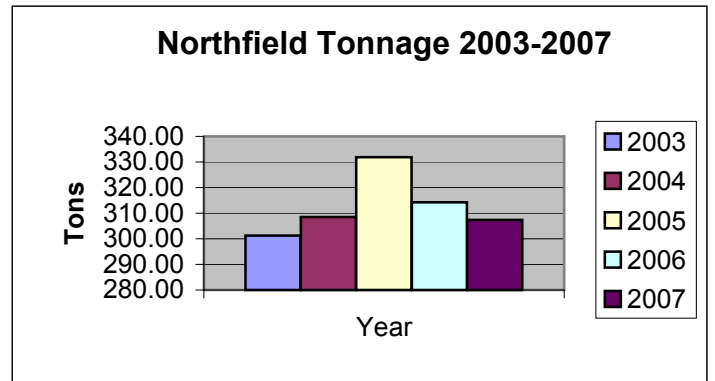

Russell Tonnage 2003-2007

Sandisfield Tonnage 2003-2007

Sheffield Tonnage 2003-2007

Shutesbury Tonnage 2003-2007

Southampton Tonnage 2003-2007

South Hadley Tonnage 2003-2007

Southwick Tonnage 2003-2007

Springfield Tonnage 2003-2007

Stockbridge Tonnage 2003-2007

Tolland Tonnage 2003-2007

Washington Tonnage 2003-2007

Westfield Tonnage 2003-2007

West Springfield Tonnage 2003-2007

West Stockbridge Tonnage 2003-2007

Wilbraham Tonnage 2003-2007

FCSWMD Tonnage Charts
2003-2007

FCSWMD Tonnage Charts
2003-2007

FCSWMD Tonnage Charts
2003-2007

HRMC Tonnage Charts
2003-2007

HRMC Tonnage Charts
2003-2007