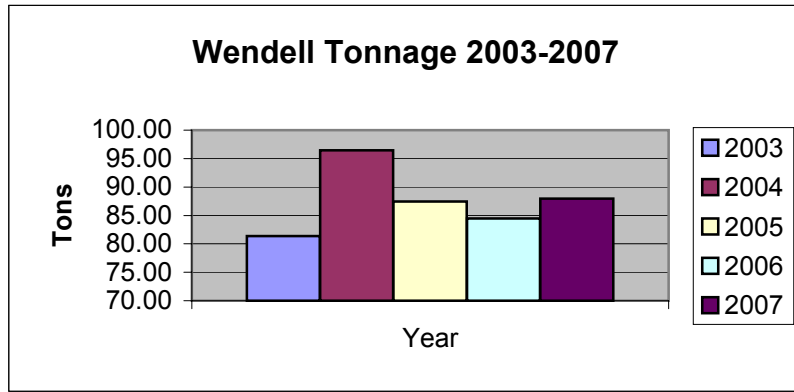

Stockbridge Tonnage 2003-2007

Tolland Tonnage 2003-2007

Washington Tonnage 2003-2007

Westfield Tonnage 2003-2007

West Springfield Tonnage 2003-2007

West Stockbridge Tonnage 2003-2007

Wilbraham Tonnage 2003-2007

FCSWMD Tonnage Charts
2003-2007

FCSWMD Tonnage Charts
2003-2007

FCSWMD Tonnage Charts
2003-2007

HRMC Tonnage Charts
2003-2007

HRMC Tonnage Charts
2003-2007