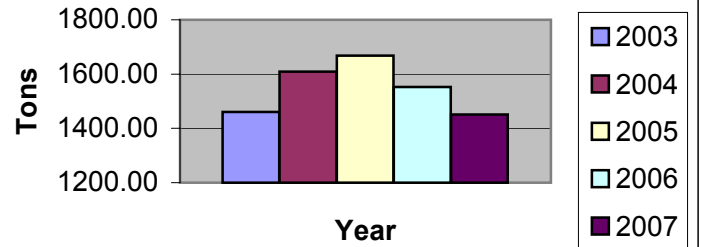

COMMUNITY	2003	2004	2005	2006	2007
MONTEREY	152.16	153.82	155.80	148.34	155.28
GOSHEN	72.30	71.67	73.30	77.80	77.38
DALTON	268.12	242.82	280.45	371.31	409.59
EASTHAMPTON	140.86	106.94	128.12	119.54	169.2
ERVING	175.98	190.69	185.64	187.32	197.94
GT. BARRINGTON	300.58	138.81	144.38	141.89	159.19
HAMPDEN	0.00	0.00	83.12	241.18	270.22
HOLYOKE	1457.64	1502.30	1555.04	1624.40	1641.52
LENOX	552.66	732.15	127.99	61.10	70.65
LONGMEADOW	1957.32	1780.25	1899.89	2277.99	2333.75
MIDDLEFIELD	38.35	39.22	37.98	39.31	43.35
NEW MARLBOROUGH	96.32	102.21	107.30	114.59	115.26

Agawam Tonnage 2003-2007

Alford Tonnage 2003-2007

Amherst Tonnage 2003-2007

Becket Tonnage 2003-2007

Belchertown Tonnage 2003-2007

Blandford Tonnage 2003-2007

Chester Tonnage 2003-2007

Chicopee Tonnage 2003-2007

Dalton Tonnage 2003-2007

East Longmeadow Tonnage 2003-2007

Easthampton Tonnage 2003-2007

Egremont Tonnage 2003-2007

Granby Tonnage 2003-2007

Granville Tonnage 2003-2007

Great Barrington Tonnage 2003-2007

Greenfield Tonnage 2003-2007