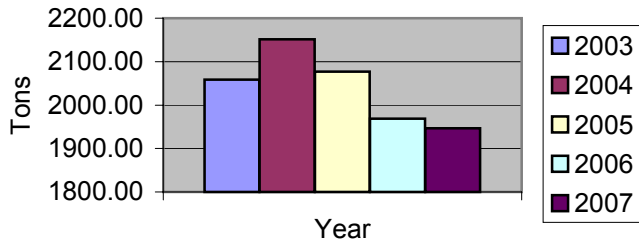

Agawam Tonnage 2003-2007