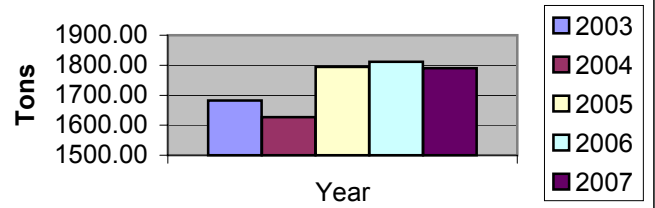

COMMUNITY	2003	2004	2005	2006	2007
MONTEREY	152.16	153.82	155.80	148.34	155.28
GOSHEN	72.30	71.67	73.30	77.80	77.38
DALTON	268.12	242.82	280.45	371.31	409.59
EASTHAMPTON	140.86	106.94	128.12	119.54	169.2
ERVING	175.98	190.69	185.64	187.32	197.94
GT. BARRINGTON	300.58	138.81	144.38	141.89	159.19
HAMPDEN	0.00	0.00	83.12	241.18	270.22
HOLYOKE	1457.64	1502.30	1555.04	1624.40	1641.52
LENOX	552.66	732.15	127.99	61.10	70.65
LONGMEADOW	1957.32	1780.25	1899.89	2277.99	2333.75
MIDDLEFIELD	38.35	39.22	37.98	39.31	43.35
NEW MARLBOROUGH	96.32	102.21	107.30	114.59	115.26

Agawam Tonnage 2003-2007

Alford Tonnage 2003-2007

Amherst Tonnage 2003-2007

Becket Tonnage 2003-2007

Belchertown Tonnage 2003-2007

Blandford Tonnage 2003-2007

Chester Tonnage 2003-2007

Chicopee Tonnage 2003-2007

Dalton Tonnage 2003-2007

East Longmeadow Tonnage 2003-2007

Easthampton Tonnage 2003-2007

Egremont Tonnage 2003-2007

Granby Tonnage 2003-2007

Granville Tonnage 2003-2007

Great Barrington Tonnage 2003-2007

Greenfield Tonnage 2003-2007