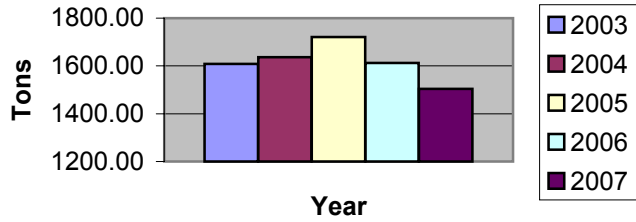

COMMUNITY	2003	2004	2005	2006	2007
MONTEREY	152.16	153.82	155.80	148.34	155.28
GOSHEN	72.30	71.67	73.30	77.80	77.38
DALTON	268.12	242.82	280.45	371.31	409.59
EASTHAMPTON	140.86	106.94	128.12	119.54	169.2
ERVING	175.98	190.69	185.64	187.32	197.94
GT. BARRINGTON	300.58	138.81	144.38	141.89	159.19
HAMPDEN	0.00	0.00	83.12	241.18	270.22
HOLYOKE	1457.64	1502.30	1555.04	1624.40	1641.52
LENOX	552.66	732.15	127.99	61.10	70.65
LONGMEADOW	1957.32	1780.25	1899.89	2277.99	2333.75
MIDDLEFIELD	38.35	39.22	37.98	39.31	43.35
NEW MARLBOROUGH	96.32	102.21	107.30	114.59	115.26

Agawam Tonnage 2003-2007

Alford Tonnage 2003-2007

Amherst Tonnage 2003-2007

Becket Tonnage 2003-2007

Belchertown Tonnage 2003-2007

Blandford Tonnage 2003-2007

Chester Tonnage 2003-2007

Chicopee Tonnage 2003-2007

Dalton Tonnage 2003-2007

East Longmeadow Tonnage 2003-2007

Easthampton Tonnage 2003-2007

Egremont Tonnage 2003-2007

Granby Tonnage 2003-2007

Granville Tonnage 2003-2007

Great Barrington Tonnage 2003-2007

Greenfield Tonnage 2003-2007