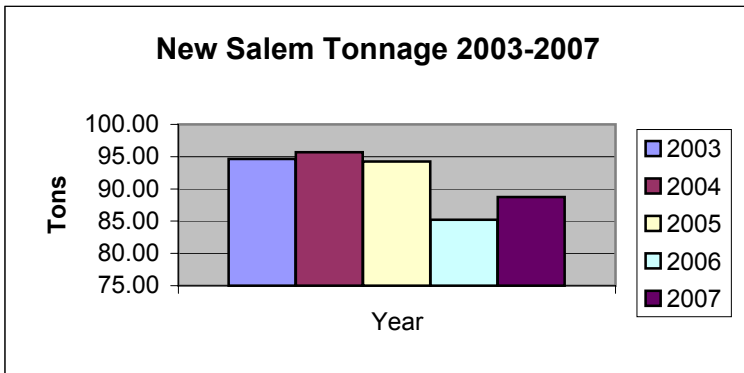

Stockbridge Tonnage 2003-2007

Tolland Tonnage 2003-2007

Washington Tonnage 2003-2007

Westfield Tonnage 2003-2007

West Springfield Tonnage 2003-2007

West Stockbridge Tonnage 2003-2007

Wilbraham Tonnage 2003-2007

FCSWMD Tonnage Charts
2003-2007

FCSWMD Tonnage Charts
2003-2007

FCSWMD Tonnage Charts
2003-2007

HRMC Tonnage Charts
2003-2007

HRMC Tonnage Charts
2003-2007