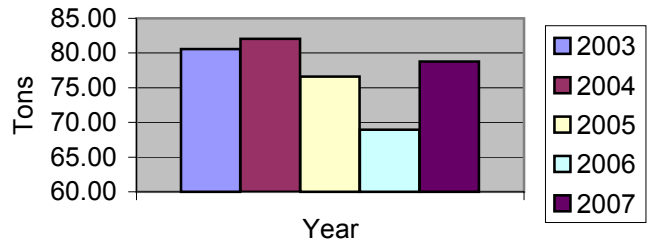

Alford Tonnage 2003-2007