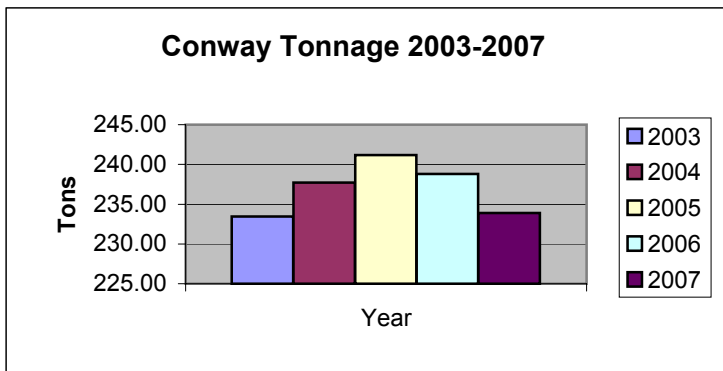

Stockbridge Tonnage 2003-2007

Tolland Tonnage 2003-2007

Washington Tonnage 2003-2007

Westfield Tonnage 2003-2007

West Springfield Tonnage 2003-2007

West Stockbridge Tonnage 2003-2007

Wilbraham Tonnage 2003-2007

FCSWMD Tonnage Charts
2003-2007

FCSWMD Tonnage Charts
2003-2007

FCSWMD Tonnage Charts
2003-2007

HRMC Tonnage Charts
2003-2007

HRMC Tonnage Charts
2003-2007