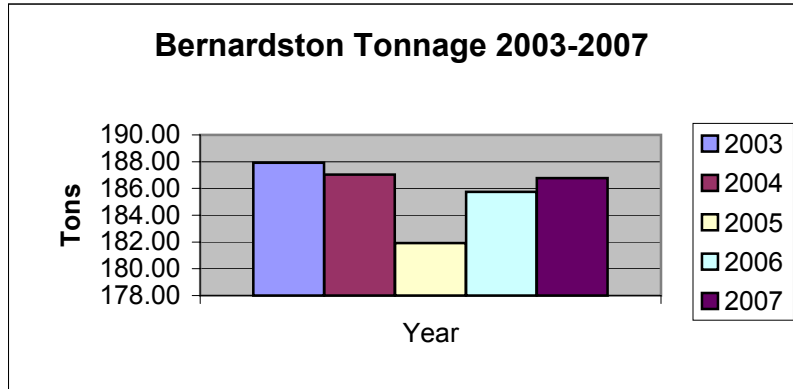

Stockbridge Tonnage 2003-2007

Tolland Tonnage 2003-2007

Washington Tonnage 2003-2007

Westfield Tonnage 2003-2007

West Springfield Tonnage 2003-2007

West Stockbridge Tonnage 2003-2007

Wilbraham Tonnage 2003-2007

FCSWMD Tonnage Charts
2003-2007

FCSWMD Tonnage Charts
2003-2007

FCSWMD Tonnage Charts
2003-2007

HRMC Tonnage Charts
2003-2007

HRMC Tonnage Charts
2003-2007